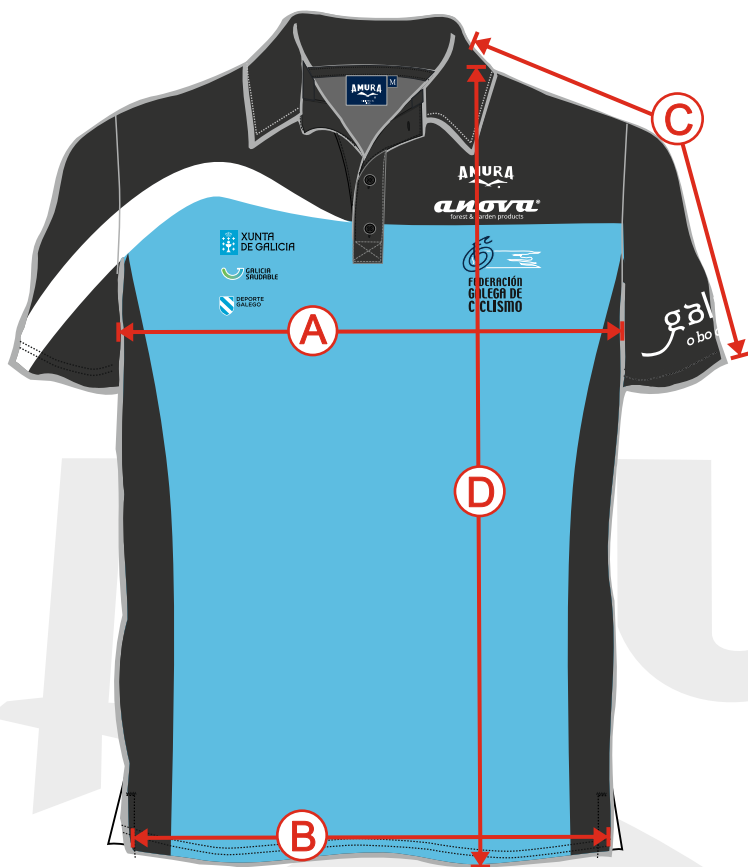

PRODUCTO: **POLO** (FEDERACIÓN GALEGA DE CICLISMO)

**FEDERACIÓN  
GALEGA DE  
CICLISMO**

TALLAS	ALTURA CM.	PESO KG.
6		
8		
10		
12		
14		
16		
18-XS	150-160	50-62
S	160-170	62-65
M	170-178	65-75
L	178-185	75-85
XL	185-190	85-95
2XL	190-200	95-110
3XL	200	110-125

TALLA	2	4	6	8	10	12	14	16	18 XS	S	M	L	XL	2XL	3XL
-------	---	---	---	---	----	----	----	----	-------	---	---	---	----	-----	-----

**MEDIDAS EN CM.**

MEDIDA A									52	54	56	58	60	62	64
MEDIDA B									51	53	55	57	59	61	63
MEDIDA C									34.3	36	37.7	39.4	41.1	43.8	45.5
MEDIDA D									66	68.5	71	73.5	76	78.5	81